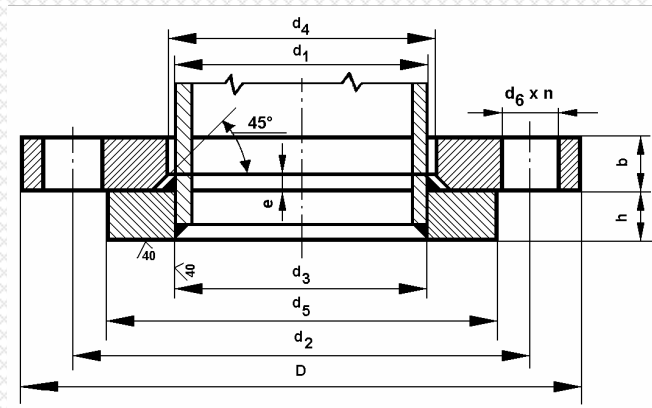

MSZ 2954 LAZAKARIMA CSÖVÉGRE HEGESZTHETŐ KÖTŐGYŰRŰVEL

9.52

DN 10 - 500
PN 16

Alkalmazási terület:

Csővezetékek összekötésére perempárként, illetve a nyomásfokozatnak megfelelő elzárószervezetek ellenperemeként

Anyagminőség:

Megrendelés szerint
(Pl.: RSt 37.2, KO 36)

DN	d1	d4	D	b	e	d2	d6	n	d3	d5	h	kg	
												karima	kötőgyűrű
10	17,2	19	90	14	5,0	60	14	4	17,7	40	10	0,6	0,09
15	21,3	24	95	14	5,0	65	14	4	22	45	10	0,66	0,10
20	25	28	105	14	5,0	75	14	4	26	58	12	0,80	0,20
25	30	33	115	16	6,0	85	14	4	31	68	12	1,10	0,28
32	38	42	140	16	6,0	100	18	4	39	78	12	1,64	0,34
40	44,5	50	150	16	6,0	110	18	4	45,5	88	12	1,85	0,43
50	57	62	165	16	6,0	125	18	4	58,1	102	14	2,20	0,62
65	76,1	81	185	16	6,0	145	18	4	77,1	122	14	2,60	0,78
80	88,9	94	200	18	6,0	160	18	8	90,3	138	16	3,13	1,30
100	108	113	220	18	6,0	180	18	8	109,6	158	16	3,61	1,30
125	133	138	250	18	6,0	210	18	8	134,8	188	18	4,47	1,93
150	159	164	285	20	6,0	240	22	8	161,1	212	18	6,13	2,16
200	219,1	225	340	24	8,0	295	22	12	221,8	268	20	8,57	2,90
250	273	279	405	28	8,0	355	26	12	276,2	320	22	13,2	3,72
300	323,9	330	460	32	8,0	410	26	12	327,6	378	24	18,4	5,54
350	368	374	520	38	8,0	470	26	16	372,2	438	26	27,7	9,00
400	419	426	580	42	8,0	525	30	16	423,7	490	28	36,1	11,00
500	521	528	715	50	8,0	650	33	20	527	610	32	64,5	20,10