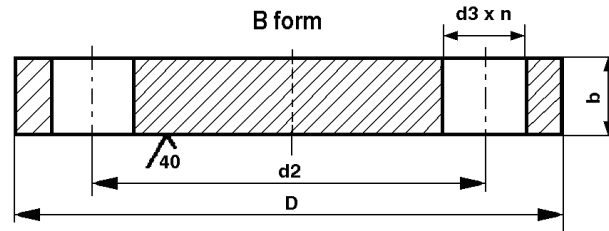

MSZ 4584 DIN 2527 BLIND FLANGES

9.63

**DN 10 - 500
PN 25**

Application:
To close pipeline systems

Material quality:
Up to order
(For example: RSt 37.2, KO 36)

DN	D	b	d1	d2	d3	n	kg	
							B	T
15 - 150	Same as PN 40							
200	360	30	190	310	26	12	22,30	22,70
250	425	32	237	370	30	12	33,50	34,20
300	485	34	285	430	30	16	46,30	47,30
350	555	38	332	490	33	16	68,00	69,30
400	620	40	380	550	36	16	89,70	91,50
500	730	45	475	660	36	20	138,0	141,0

M/V-IG

Industrial Valve Trading Ltd.
H-2234 Maglód, Mendei street 2.
Phone/Fax: +36-29-325-133, 326-133
www.mvv.hu info@mvv.hu