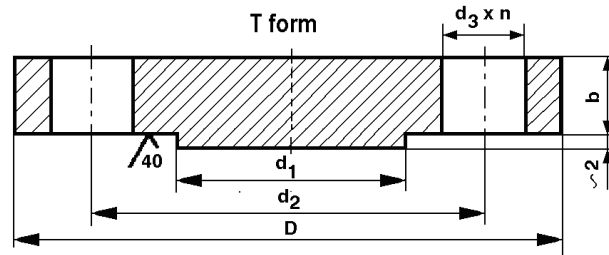

MSZ 4584 DIN 2527 BLIND FLANGES

9.63

**DN 10 - 500
PN 25**

Application:
To close pipeline systems

Material quality:
Up to order
(For example: RSt 37.2, KO 36)

DN	D	b	d1	d2	d3	n	kg	
							B	T
15 - 150	Same as PN 40							
200	360	30	190	310	26	12	22,30	22,70
250	425	32	237	370	30	12	33,50	34,20
300	485	34	285	430	30	16	46,30	47,30
350	555	38	332	490	33	16	68,00	69,30
400	620	40	380	550	36	16	89,70	91,50
500	730	45	475	660	36	20	138,0	141,0

M/V-IG

Industrial Valve Trading Ltd.
H-2234 Maglód, Mendei street 2.
Phone/Fax: +36-29-325-133, 326-133
www.mvv.hu info@mvv.hu