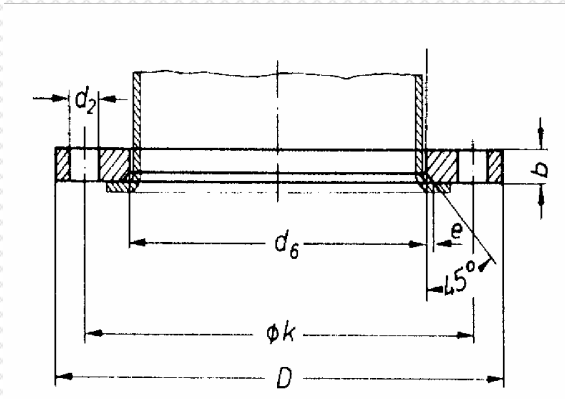

# DIN 2642 PEREMEZETT CSÖVÉG (BÖRDEL)

9.59

DN 10 - 300  
PN 10

## Anyagminőség:

Megrendelés szerint  
(Pl.: KO 36)

DN	D	d <sub>1</sub>	d <sub>6</sub>	b	k	e	d <sub>2</sub>	n	d <sub>4</sub>	h <sub>4</sub>	s <sub>1</sub>	s <sub>2</sub>	r
10	90	17,2	19	14	60	3	14	4	40	9	1,8	3	3
15	95	21,3	24	14	65	3	14	4	45	9	2	3	3
20	105	26,9	30	14	75	3	14	4	58	12	2	3	3
25	115	33,7	36	16	85	4	14	4	68	15	2	3	4
32	140	42,4	46	16	100	4	18	4	78	15	2,6	3,5	4
40	150	48,3	54	16	110	4	18	4	88	17	2,6	3,5	4
50	165	60,3	65	16	125	5	18	4	102	23	2,6	3,5	5
65	185	76,1	81	16	145	5	18	4	122	23	2,6	3,5	5
80	200	88,9	94	18	160	5	18	8	138	23	3,2	4	5
100	220	114,3	119	18	180	5	18	8	158	28	3,2	4	5
125	250	139,7	145	18	210	5	18	8	188	30	3,2	4	5
150	285	168,3	173	18	240	5	22	8	212	30	3,2	4	5
200	340	219,1	225	20	295	5	22	8	268	30	3,2	4	5
250	395	273	279	22	350	5	22	12	320	30	4	5	5
300	445	323,9	329	26	400	5	22	12	370	35	4	5	5