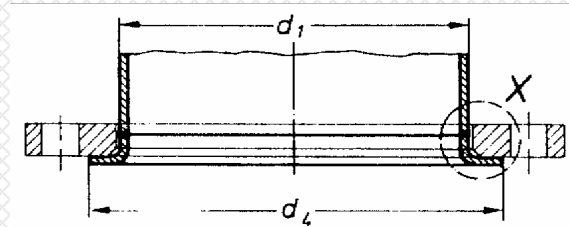

# DIN 2642 PEREMEZETT CSÖVÉG (BÖRDEL)

9.59

DN 10 - 300  
PN 10