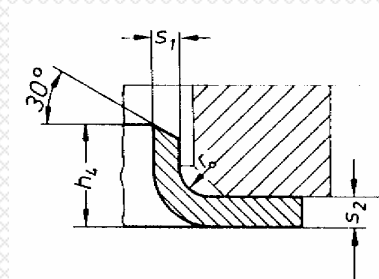

# DIN 2642 PEREMEZETT CSÖVÉG (BÖRDEL)

9.59

DN 10 - 300  
PN 10

## Anyagminőség:

Megrendelés szerint  
(Pl.: KO 36)

DN	D	d <sub>1</sub>	d <sub>6</sub>	b	k	e	d <sub>2</sub>	n	d <sub>4</sub>	h <sub>4</sub>	s <sub>1</sub>	s <sub>2</sub>	r
10	90	17,2	19	14	60	3	14	4	40	9	1,8	3	3
15	95	21,3	24	14	65	3	14	4	45	9	2	3	3
20	105	26,9	30	14	75	3	14	4	58	12	2	3	3
25	115	33,7	36	16	85	4	14	4	68	15	2	3	4
32	140	42,4	46	16	100	4	18	4	78	15	2,6	3,5	4
40	150	48,3	54	16	110	4	18	4	88	17	2,6	3,5	4
50	165	60,3	65	16	125	5	18	4	102	23	2,6	3,5	5
65	185	76,1	81	16	145	5	18	4	122	23	2,6	3,5	5
80	200	88,9	94	18	160	5	18	8	138	23	3,2	4	5
100	220	114,3	119	18	180	5	18	8	158	28	3,2	4	5
125	250	139,7	145	18	210	5	18	8	188	30	3,2	4	5
150	285	168,3	173	18	240	5	22	8	212	30	3,2	4	5
200	340	219,1	225	20	295	5	22	8	268	30	3,2	4	5
250	395	273	279	22	350	5	22	12	320	30	4	5	5
300	445	323,9	329	26	400	5	22	12	370	35	4	5	5