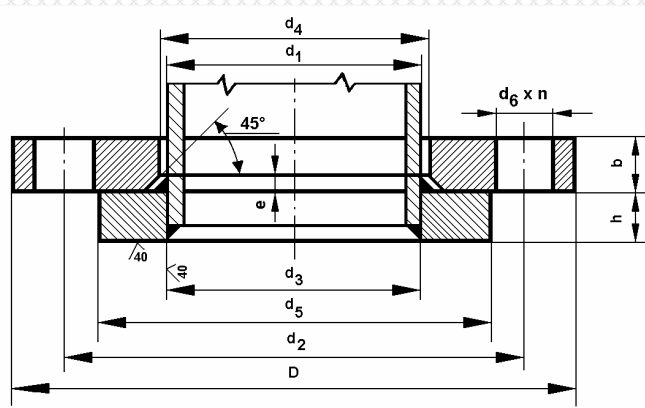

# DIN 2642 LAZAKARIMA CSÖVÉGRE HEGESZTHETŐ KÖTŐGYŰRŰVEL

9.56

DN 10 - 500  
PN 10

## Alkalmazási terület:

Csővezetékek összekötésére perempárként, illetve a nyomásfokozatnak megfelelő elzárószervezetek ellenperemeként

Anyagminőség:

Megrendelés szerint  
(Pl.: RSt 37.2, KO 36)

DN	d1	d4	D	b	e	d2	d6	n	d3	d5	h	karima	kg kötőgyűrű
10	17,2	19	90	14	3	60	14	4	17,7	40	10	0,599	0,087
15	21,3	24	95	14	3	65	14	4	22	45	10	0,689	0,105
20	26,9	30	105	14	3	75	14	4	27,6	58	12	0,806	0,203
25	33,7	36	115	16	4	85	14	4	34,4	68	12	1,11	0,276
32	42,4	46	140	16	4	100	18	4	43,1	78	12	1,64	0,343
40	48,3	54	150	16	4	110	18	4	49	88	12	1,86	0,426
50	60,3	65	165	16	5	125	18	4	61,1	102	14	2,20	0,618
65	76,1	81	185	16	5	145	18	4	77,1	122	14	2,62	0,786
80	88,9	94	200	18	5	160	18	8	90,3	138	16	3,32	1,10
100	114,3	119	220	18	5	180	18	8	115,9	158	16	3,67	1,31
125	139,7	145	250	18	5	210	18	8	141,6	188	18	4,54	1,96
150	168,3	173	285	18	5	240	22	8	170,5	212	18	5,60	2,18
200	219,1	225	340	20	5	295	22	8	221,8	268	20	7,46	3,10
250	273	279	395	22	5	350	22	12	276,2	320	22	10,3	4,22
300	323,9	329	445	26	5	400	22	12	327,6	370	22	14,0	4,85
350	355,6	362	505	28	6	460	22	16	359,7	430	22	18,5	6,71
400	406,4	413	565	32	6	515	26	16	411	482	24	25,0	8,28
500	508	517	670	38	6	620	26	20	513,6	585	26	37,0	11,5
600	610	618	780	44	7	725	30	20	616,6	685	26	56,3	15,6