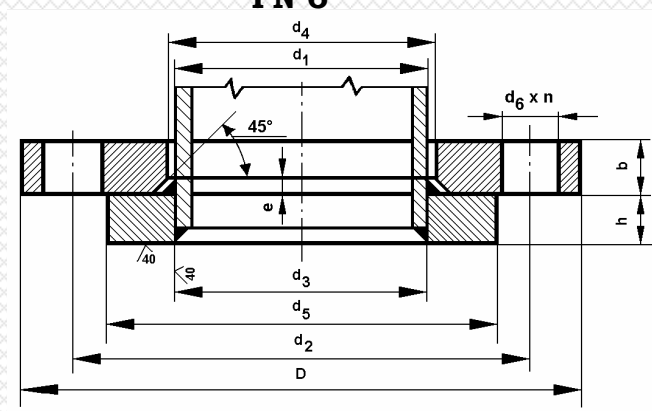

# MSZ 2952 LAZAKARIMA CSÖVÉGRE HEGESZTHETŐ KÖTŐGYŰRŰVEL

9.50

DN 10 - 500  
PN 6

### Alkalmazási terület:

Csővezetékek összekötésére perempárként, illetve a nyomásfokozatnak megfelelő elzárószervezetek ellenperemeként

### Anyagminőség:

Megrendelés szerint  
(Pl.: RSt 37.2, KO 36)

DN	d1	d4	D	b	e	d2	d6	n	d3	d5	h	kg	
												karima	kötőgyűrű
10	17,2	19	75	10	3	50	11	4	17,7	35	8	0,3	0,05
15	21,3	24	80	10	3	55	11	4	22	40	8	0,33	0,06
20	25	28	90	10	4	65	11	4	26	50	10	0,41	0,12
25	30	33	100	12	4	75	11	4	31	60	10	0,61	0,17
32	38	42	120	12	5	90	14	4	39	70	10	0,87	0,22
40	44,5	50	130	12	5	100	14	4	45,5	80	10	1,00	0,27
50	57	62	140	12	5	110	14	4	58,1	90	12	1,10	0,36
65	76,1	81	160	12	6	130	14	4	77,1	110	12	1,32	0,48
80	88,9	94	190	14	6	150	18	4	90,3	128	14	2,20	0,73
100	108	113	210	14	6	170	18	4	109,6	148	14	2,58	0,88
125	133	138	240	14	6	200	18	8	134,8	178	14	3,10	1,20
150	159	164	265	14	6	225	18	8	161,1	202	14	3,50	1,33
200	219,1	225	320	16	6	280	18	8	221,8	258	16	5,10	1,90
250	273	279	375	20	8	335	18	12	276,2	312	18	7,15	2,70
300	323,9	329	440	24	8	395	22	12	327,6	365	18	11,9	3,40
350	368	374	490	26	8	445	22	16	372,2	415	18	15,0	4,08
400	419	426	540	28	8	495	22	16	423,7	465	20	18,1	4,90
500	521	528	645	34	8	600	22	20	525	570	22	26,5	7,30